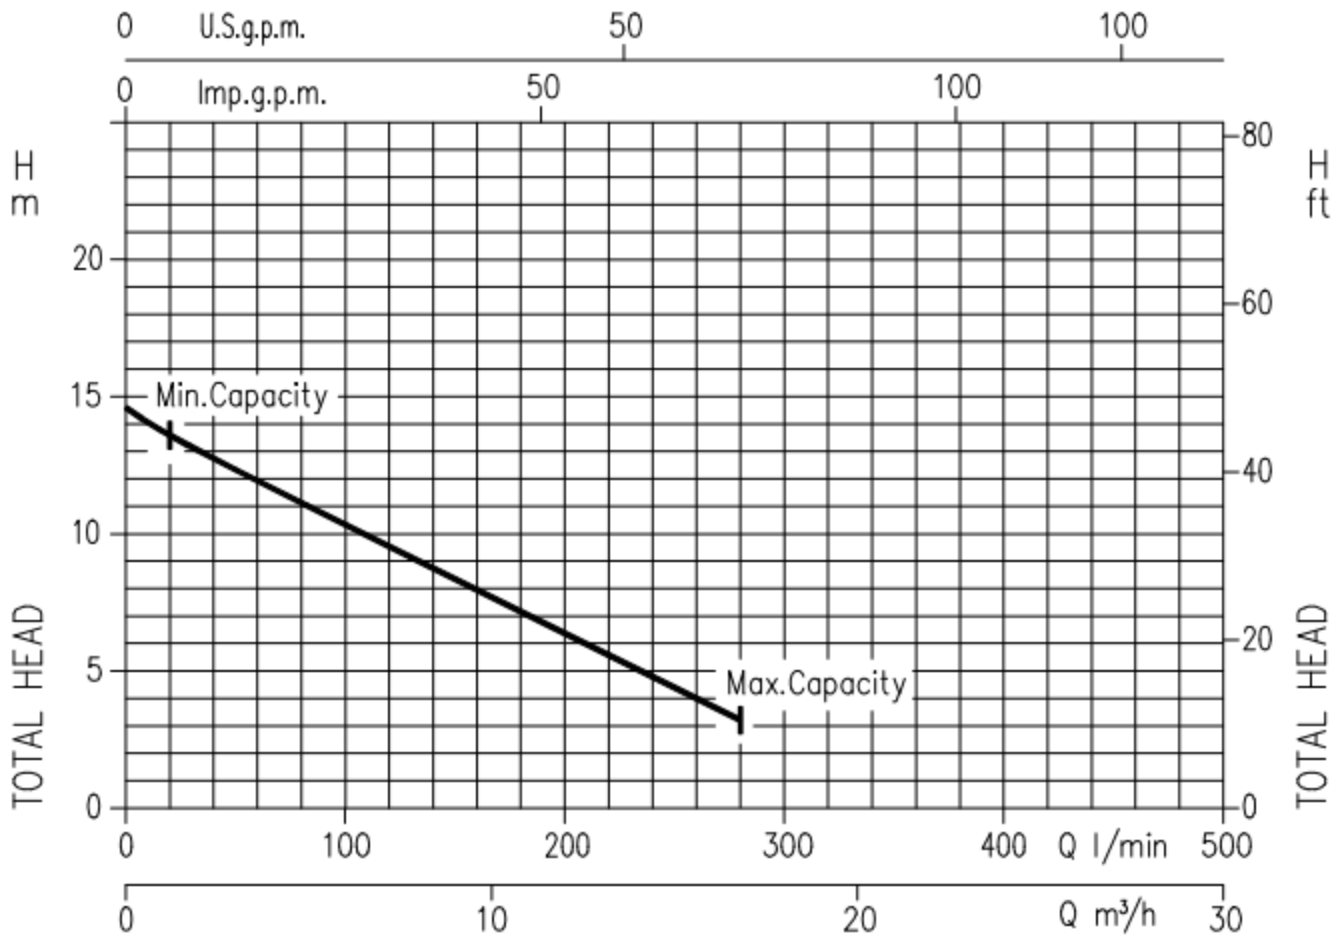

ROBOTA

PRODUKTBLAD

BEST 3 MAN 230 VOLT

LÄNSPUMP BEST 3 MAN 230 Volt

Artnr	Kabel	Volt	Amp	Watt	H max	Q max	temp	Vikt	Anslut
495375	10 meter	1x230 V	5,6A	750 W	14,5 meter	280 l/min	35°C	Ca 12 Kg	R40 inv

ROBOTA

Pumptyp	H	H 1
Best 3	352	315

ROBOTA

Länspump med pumphus, pumpaxel och pumphjul i rostfritt stål AISI 304

Mekanisk tätning keramik/Kol/NBR och sic/sic/NBR i oljebad
Max partikelstorlek (mjuk) 10 mm

Max vattentemperatur +35°C