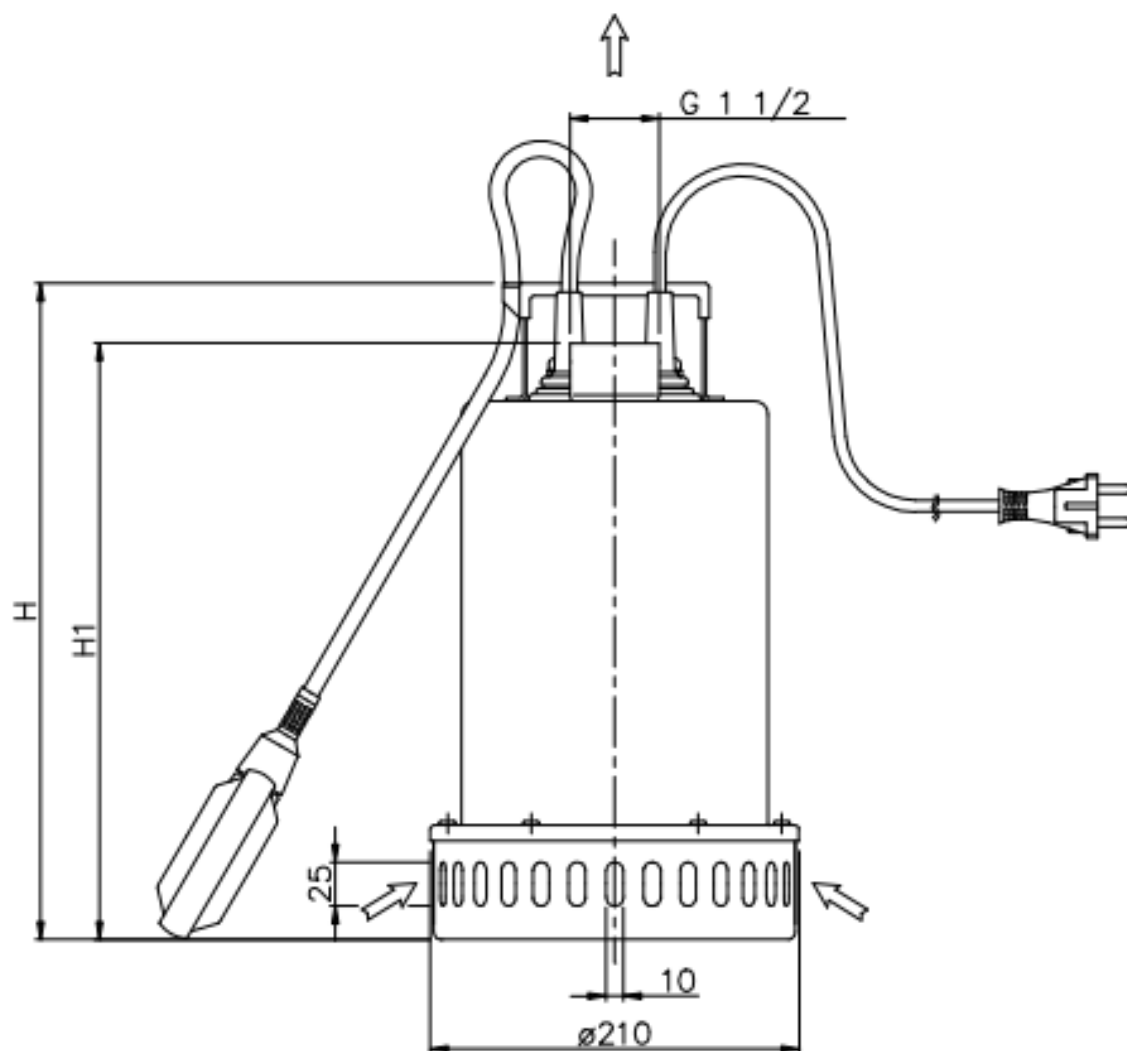

ROBOTA

PRODUKTBLAD

BEST 3 MAN 230 VOLT

LÄNSPUMP BEST 3 MAN 230 Volt

Artnr	Kabel	Volt	Amp	Watt	H max	Q max	temp	Vikt	Anslut
495375	10 meter	1x230 V	5,6A	750 W	14,5 meter	280 l/min	35°C	Ca 12 Kg	R40 inv

ROBOTA

Pumptyp	H	H 1
Best 3	352	315

ROBOTA

Länspump med pumphus, pumpaxel och pumphjul i rostfritt stål AISI 304

Mekanisk tätning keramik/Kol/NBR och sic/sic/NBR i oljebad
Max partikelstorlek (mjuk) 10 mm

Max vattentemperatur +35°C